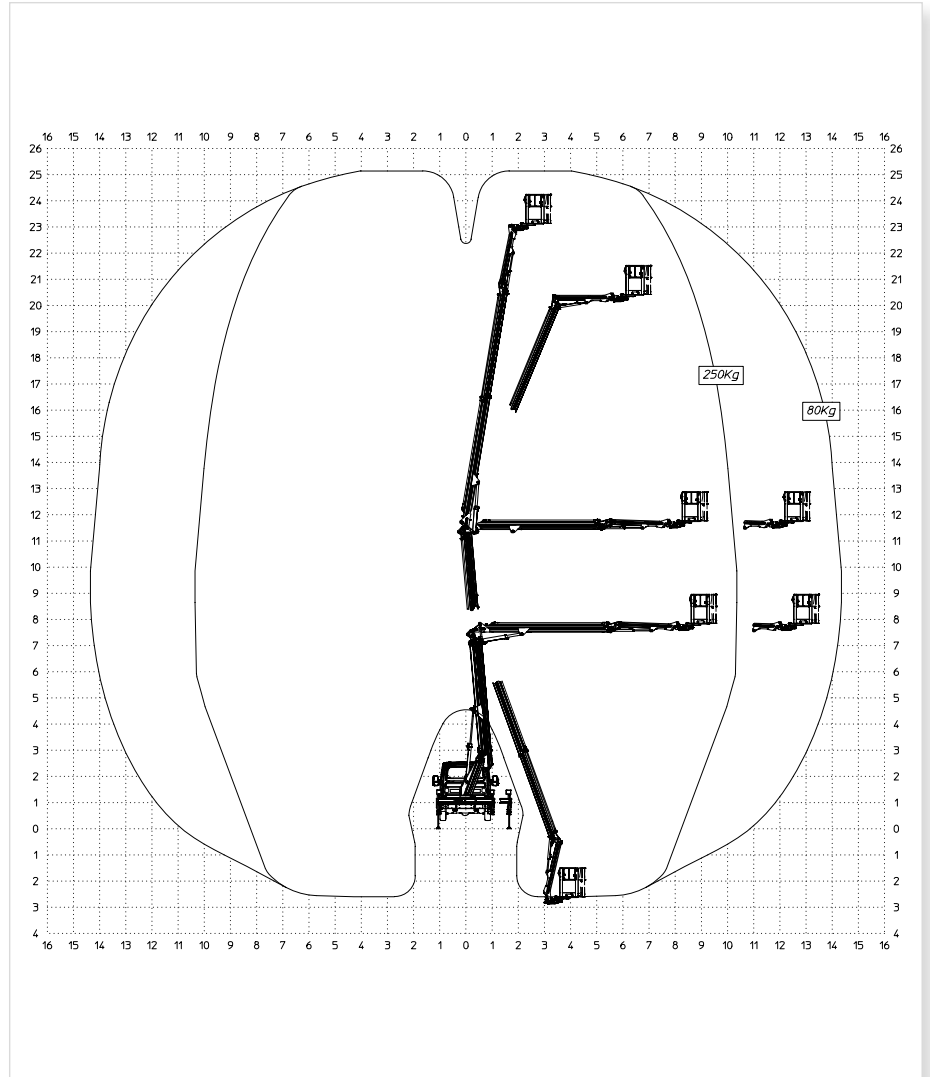

MZ250

MULTITEL PAGLIERO S.P.A.

Strada Statale, 114
12030 MANTA (CN) - ITALY
Tel. +39 0175 255211- Fax +39 0175 255255
info@pagliero.com

Filiali

Corso Piemonte, 54
10099 S.MAURO T.SE (TO) - ITALY
Tel. +39 011 2236792 - Fax +39 011 2236761

Via dell'Offelera, 106
20861 BRUGHERIO (MB) - ITALY
Tel. +39 039 883393/4 - Fax +39 039 2872140

MULTITEL INTERNATIONAL SAS

87, rue du Morellon
38070 ST. QUENTIN FALLAVIER - FRANCE
Tel. +33 (0)4 74 94 63 19 - Fax +33 (0)4 74 94 46 97
info@multitelinternational.com

MULTITEL EXPORT SALES GmbH

Carl-Zeiss-Straße, 34
52477 ALSDORF - DEUTSCHLAND
Tel. +49 (0) 2404 675 580 - Fax +49 (0) 2404 675 58 29
export@pagliero.com

MULTITEL UK Ltd

c/o Simmons Gainsford
7/10 Chandos Street, Cavendish Square - London W1G 9DQ
info.uk@pagliero.com

www.multitelgroup.com