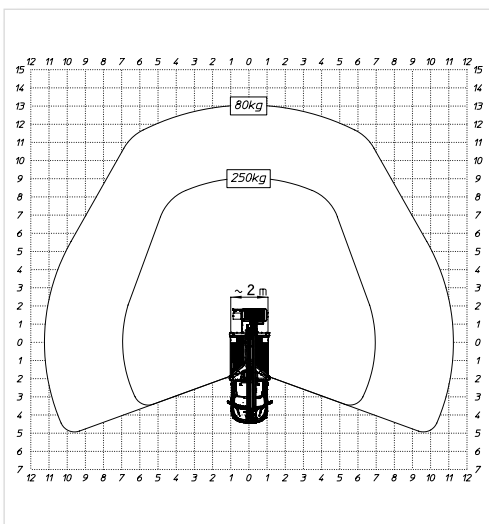

MZ250

MULTITEL PAGLIERO S.P.A.

Strada Statale, 114
12030 MANTA (CN) - ITALY
Tel. +39 0175 255211- Fax +39 0175 255255
info@pagliero.com

Filiali

Corso Piemonte, 54
10099 S.MAURO T.SE (TO) - ITALY
Tel. +39 011 2236792 - Fax +39 011 2236761

Via dell'Offelera, 106
20861 BRUGHERIO (MB) - ITALY
Tel. +39 039 883393/4 - Fax +39 039 2872140

MULTITEL INTERNATIONAL SAS

87, rue du Morellon
38070 ST. QUENTIN FALLAVIER - FRANCE
Tel. +33 (0)4 74 94 63 19 - Fax +33 (0)4 74 94 46 97
info@multitelinternational.com

MULTITEL EXPORT SALES GmbH

Carl-Zeiss-Straße, 34
52477 ALSDORF - DEUTSCHLAND
Tel. +49 (0) 2404 675 580 - Fax +49 (0) 2404 675 58 29
export@pagliero.com

MULTITEL UK Ltd

c/o Simmons Gainsford
7/10 Chandos Street, Cavendish Square - London W1G 9DQ
info.uk@pagliero.com

www.multitelgroup.com