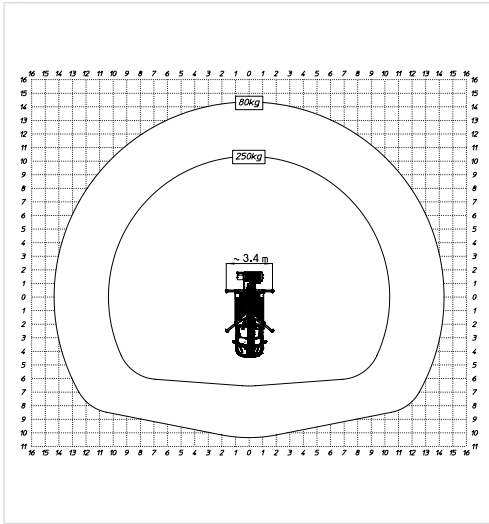

MZ250

MULTITEL PAGLIERO S.P.A.

Strada Statale, 114
12030 MANTA (CN) - ITALY
Tel. +39 0175 255211- Fax +39 0175 255255
info@pagliero.com

Filiali

Corso Piemonte, 54
10099 S.MAURO T.SE (TO) - ITALY
Tel. +39 011 2236792 - Fax +39 011 2236761

Via dell'Offelera, 106
20861 BRUGHERIO (MB) - ITALY
Tel. +39 039 883393/4 - Fax +39 039 2872140

MULTITEL INTERNATIONAL SAS

87, rue du Morellon
38070 ST. QUENTIN FALLAVIER - FRANCE
Tel. +33 (0)4 74 94 63 19 - Fax +33 (0)4 74 94 46 97
info@multitelinternational.com

MULTITEL EXPORT SALES GmbH

Carl-Zeiss-Straße, 34
52477 ALSDORF - DEUTSCHLAND
Tel. +49 (0) 2404 675 580 - Fax +49 (0) 2404 675 58 29
export@pagliero.com

MULTITEL UK Ltd

c/o Simmons Gainsford
7/10 Chandos Street, Cavendish Square - London W1G 9DQ
info.uk@pagliero.com

www.multitelgroup.com