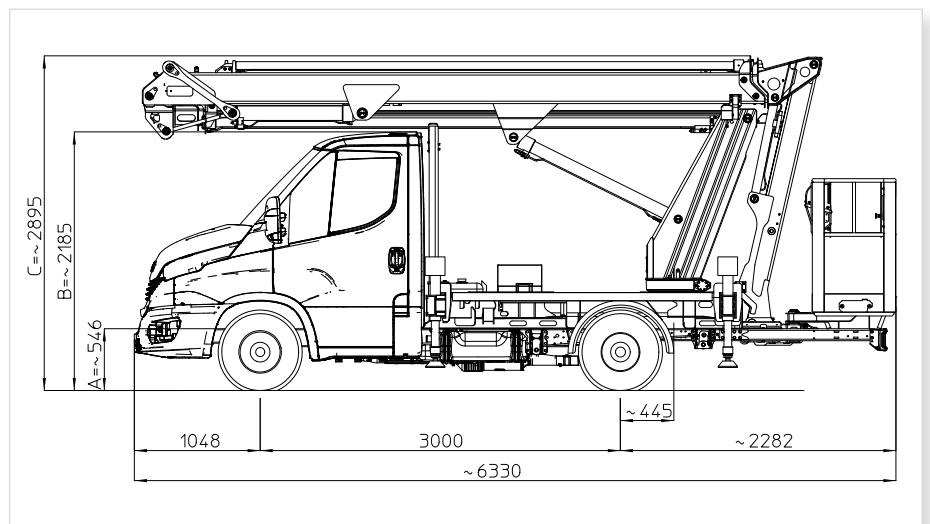

MZ250

MULTITEL PAGLIERO S.P.A.

Strada Statale, 114
12030 MANTA (CN) - ITALY
Tel. +39 0175 255211- Fax +39 0175 255255
info@pagliero.com

Filiali

Corso Piemonte, 54
10099 S.MAURO T.SE (TO) - ITALY
Tel. +39 011 2236792 - Fax +39 011 2236761

Via dell'Offelera, 106
20861 BRUGHERIO (MB) - ITALY
Tel. +39 039 883393/4 - Fax +39 039 2872140

MULTITEL INTERNATIONAL SAS

87, rue du Morellon
38070 ST. QUENTIN FALLAVIER - FRANCE
Tel. +33 (0)4 74 94 63 19 - Fax +33 (0)4 74 94 46 97
info@multitelinternational.com

MULTITEL EXPORT SALES GmbH

Carl-Zeiss-Straße, 34
52477 ALSDORF - DEUTSCHLAND
Tel. +49 (0) 2404 675 580 - Fax +49 (0) 2404 675 58 29
export@pagliero.com

MULTITEL UK Ltd

c/o Simmons Gainsford
7/10 Chandos Street, Cavendish Square - London W1G 9DQ
info.uk@pagliero.com

www.multitelgroup.com