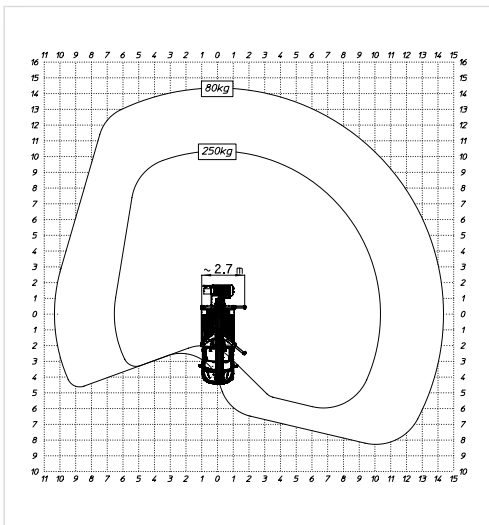

MZ250

MULTITEL PAGLIERO S.P.A.

Strada Statale, 114
12030 MANTA (CN) - ITALY
Tel. +39 0175 255211- Fax +39 0175 255255
info@pagliero.com

Filiali

Corso Piemonte, 54
10099 S.MAURO T.SE (TO) - ITALY
Tel. +39 011 2236792 - Fax +39 011 2236761

Via dell'Offelera, 106
20861 BRUGHERIO (MB) - ITALY
Tel. +39 039 883393/4 - Fax +39 039 2872140

MULTITEL INTERNATIONAL SAS

87, rue du Morellon
38070 ST. QUENTIN FALLAVIER - FRANCE
Tel. +33 (0)4 74 94 63 19 - Fax +33 (0)4 74 94 46 97
info@multitelinternational.com

MULTITEL EXPORT SALES GmbH

Carl-Zeiss-Straße, 34
52477 ALSDORF - DEUTSCHLAND
Tel. +49 (0) 2404 675 580 - Fax +49 (0) 2404 675 58 29
export@pagliero.com

MULTITEL UK Ltd

c/o Simmons Gainsford
7/10 Chandos Street, Cavendish Square - London W1G 9DQ
info.uk@pagliero.com

www.multitelgroup.com